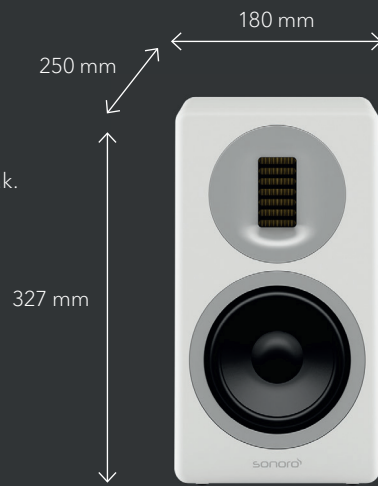

ORCHESTRA SLIM

DESIGN

Met de hand gepolijste houten behuizing en afgewerkt met afgeronde hoeken en matte lak.
Passende magnetische afdekking.
Ontworpen en ontwikkeld in Duitsland.

Verkrijgbaar in de kleuren:

PRODUCT HIGHLIGHTS

AIR MOTION TRANSFORMER:

Laag soortelijk gewicht
Hoge geluidsdruk bij kleine membraanamplitudes
Sterke neodymium-aandrijving
Ingebed in een Wave Guide

LOW-MIDRANGE SPEAKER:

PE-gecoat membraan
Stabiele gegoten korf

HOOGWAARDIGE HDF-BEHUIZING MET INTERNE MATRIX:

Vermijdt grotendeels parallelle wanden om het geluid te optimaliseren
Bijzonder compacte afmetingen

TECHNISCHE SPECIFICATIES

Beschrijving	2-weg bass reflex luidspreker
Laag-middenbereik	5,25" PE-gecoate papierroller met gegoten korf
Tweeter	Air Motion Transformer met neodymium-aandrijving, membraanoppervlak ca. 85 cm²
Behuizing	HDF (vezelplaat met hoge dichtheid) met binnenmatrix
Aanbevolen versterkervermogen	50-140W
Impedantie	4Ω
Frequentiebereik	45Hz-32KHz @ -6dB
Gevoeligheid	87dB SPL (2,83V/1m)
Crossover frequentie	2.800 Hz
Grill (front) luidspreker	Afneembaar, magnetisch
Afmetingen (B x D x H)	ca. 180 x 250 x 327 mm
Gewicht	ca. 7,2 kg / stuk
Overig	Schuimplug voor bass reflex buis Schroefbus M6 aan de onderkant voor eventuele bevestiging op luidsprekerstandaard

Kijk voor meer informatie op sonoro.com/orchestra-slim