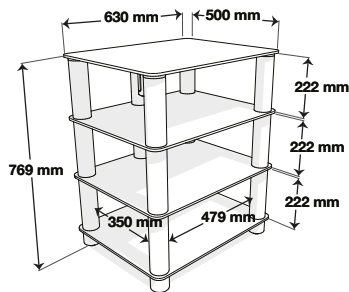

## DIMENSIONS

## DESCRIPTION

Epur 4 va pouvoir recevoir l'ensemble des éléments de votre chaîne Hi-Fi. Comme par exemple sur l'étagère supérieure, une platine vinyle. Éventuellement, il peut aussi accueillir votre téléviseur et votre chaîne home-cinéma. Les pieds sur roulements à billes permettent de déplacer le meuble avec un maximum d'aisance.

## DESIGN

Finition : Noir satiné  
Structure : Tubes en noir brossé satiné  
Étagères : Verre trempé noir  
Divers : – Passe-câbles – Pieds avec roulettes

## DIMENSIONS UTILES

Dimensions externes (L x H x P) : 630 x 769 x 500 mm  
Étagère supérieure (L x P) : 630 x 500 mm  
Étagères internes (L x D) : 479 x 474 mm  
Hauteur entre les étagères : 222 mm